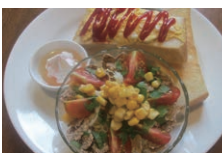

COCORO CAFÉ

一宮市千秋町佐野字郷西40-1 0586-52-4684

彩り野菜と
オールブランの
COCOROモーニング